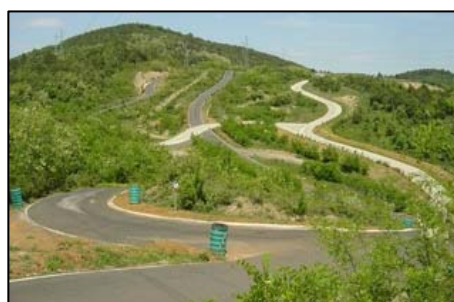

Dark Dog Tour 2008
Entraînement conseils

Pôle mécanique d' Alès

Spéciale & Circuit du DDT 2008 !

Le 18 Juillet 2008

Circuit de vitesse

6 à 8 sessions

Piste rallye

5 à 7 sessions