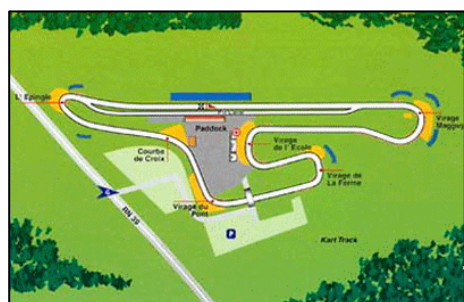

Dark Dog Tour 2008
Entraînement conseils

Pôle mécanique d' Alès

Spéciale & Circuit du DDT 2008 !

Le 18 Juillet 2008

Circuit de vitesse

6 à 8 sessions

Piste rallye

5 à 7 sessions

Nombre de places limité !

Encadrement de sécurité complet : Commissaires – Médecin – Ambulance

Circuit vitesse : 100 € - Piste rallye : 80 €

Pack vitesse + rallye : 150 €

Option repas de midi : + 10 €

Tarifs après 30 Juin : vitesse 110 € - rallye 90 € - pack 2 160 €